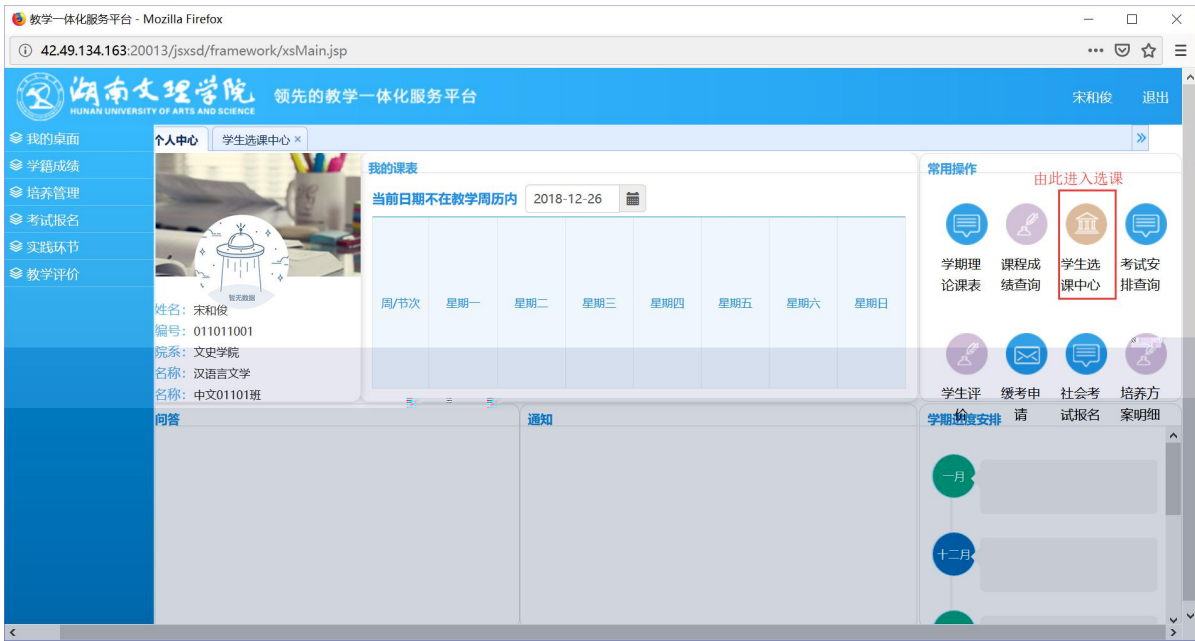

登录

温馨提示: 推荐使用IE9以上浏览器以及360极速模式。

Copyright © 2017 湖南蓝盾科技发展有限公司 (R4.4)

选课学分情况

公选课选课

本学期选课学分/门数要求及已选情况							
	最高总学分	专业内跨年级选课(控制)		跨专业选课(控制)		校公共选修课选课(控制)	
		学分	门数	学分	门数	学分	门数
设置(控制)要求	不控制	不控制	不控制	不控制	不控制	2	1
已选统计	20.0	0.0	0	0.0	0	0.0	0